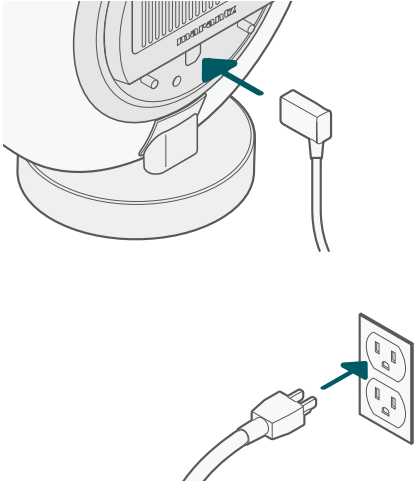

1

2

3

4

EN

1. Connect to power.
2. Install the rear cover.
  To avoid pinching your fingers, hold the cover by its bottom edge.
3. Download the HEOS app.
4. Select **"Add Device"** from the **"Settings menu"** to complete setup.

FR

1. Branchez à l'alimentation.
2. Installez le couvercle arrière. Pour éviter de vous pincer les doigts, tenez le couvercle par son bord inférieur.
3. Téléchargez l'application HEOS.
4. Sélectionnez **"Ajouter un périphérique"** dans le **"Menu des réglages"** pour terminer la configuration.

ES

1. Conecte a la alimentación.
2. Instale la tapa trasera. Para evitar pillarse los dedos, sujete la tapa por el borde inferior.
3. Descargue la aplicación HEOS.
4. Seleccione **"Agregar el dispositivo"** en el **"menú Ajustes"** para completar la configuración.

HEOS