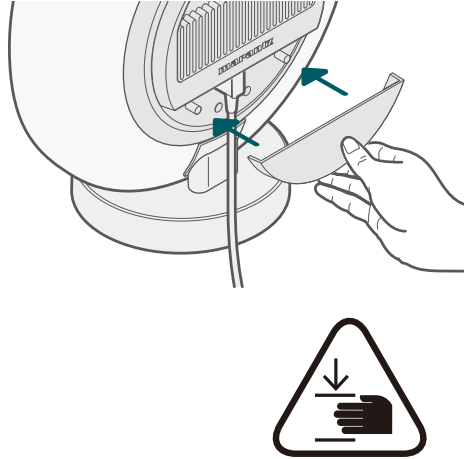

3

4

EN

1. Connect to power.
2. Install the rear cover.
To avoid pinching your fingers, hold the cover by its bottom edge.
3. Download the HEOS app.
4. Select **"Add Device"** from the **"Settings menu"** to complete setup.

FR

1. Branchez à l'alimentation.
2. Installez le couvercle arrière. Pour éviter de vous pincer les doigts, tenez le couvercle par son bord inférieur.
3. Téléchargez l'application HEOS.
4. Sélectionnez **"Ajouter un périphérique"** dans le **"Menu des réglages"** pour terminer la configuration.

ES

1. Conecte a la alimentación.
2. Instale la tapa trasera. Para evitar pillarse los dedos, sujete la tapa por el borde inferior.
3. Descargue la aplicación HEOS.
4. Seleccione **"Agregar el dispositivo"** en el **"menú Ajustes"** para completar la configuración.