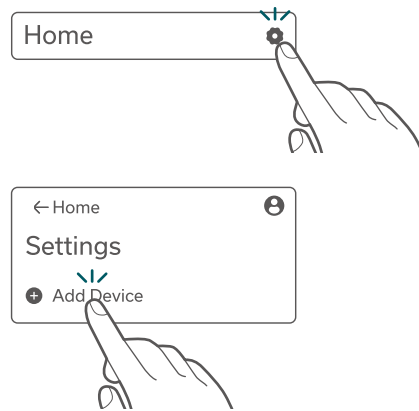

Online manual | Manuel en ligne | Manual en línea

Quick Start Guide Guide de démarrage rapide

Guía de inicio rápido

marantz

GRAND HORIZON

Luxury Wireless Speaker | Haut-parleur sans fil de Luxe

1

2

3

4

EN

1. Connect to power.
2. Install the rear cover.
To avoid pinching your fingers, hold the cover by its bottom edge.
3. Download the HEOS app.
4. Select **"Add Device"** from the **"Settings menu"** to complete setup.

FR

1. Branchez à l'alimentation.
2. Installez le couvercle arrière. Pour éviter de vous pincer les doigts, tenez le couvercle par son bord inférieur.
3. Téléchargez l'application HEOS.
4. Sélectionnez **"Ajouter un périphérique"** dans le **"Menu des réglages"** pour terminer la configuration.

ES

1. Conecte a la alimentación.
2. Instale la tapa trasera. Para evitar pillarse los dedos, sujete la tapa por el borde inferior.
3. Descargue la aplicación HEOS.
4. Seleccione **"Agregar el dispositivo"** en el **"menú Ajustes"** para completar la configuración.