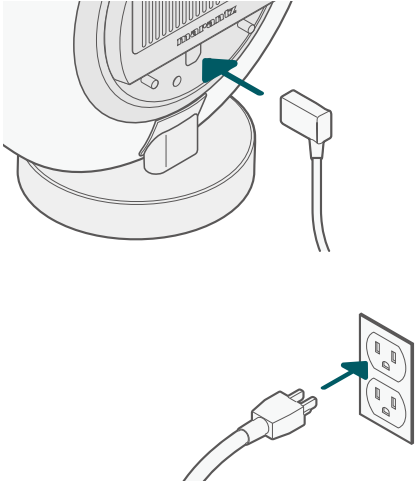

1

2

3

4

EN

1. Connect to power.
2. Install the rear cover.
  To avoid pinching your fingers, hold the cover by its bottom edge.
3. Download the HEOS app.
4. Select **"Add Device"** from the **"Settings menu"** to complete setup.

FR

1. Branchez à l'alimentation.
2. Installez le couvercle arrière. Pour éviter de vous pincer les doigts, tenez le couvercle par son bord inférieur.
3. Téléchargez l'application HEOS.
4. Sélectionnez **"Ajouter un périphérique"** dans le **"Menu des réglages"** pour terminer la configuration.

ES

1. Conecte a la alimentación.
2. Instale la tapa trasera. Para evitar pillarse los dedos, sujete la tapa por el borde inferior.
3. Descargue la aplicación HEOS.
4. Seleccione **"Agregar el dispositivo"** en el **"menú Ajustes"** para completar la configuración.

HEOS