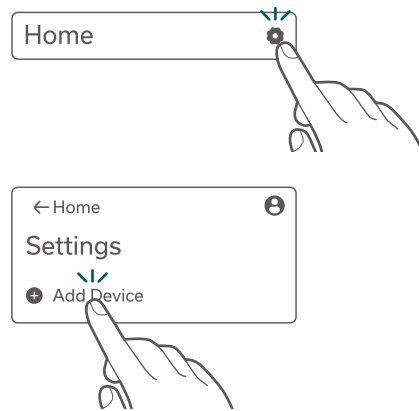

Online manual | Manuel en ligne | Manual en línea

Quick Start Guide Guide de démarrage rapide

Guía de inicio rápido

marantz

HORIZON

Luxury Wireless Speaker | Haut-parleur sans fil de Luxe

1

2

3

4

EN

1. Connect to power.
2. Install the rear cover.
To avoid pinching your fingers, hold the cover by its bottom edge.
3. Download the HEOS app.
4. Select **"Add Device"** from the **"Settings menu"** to complete setup.

FR

1. Branchez à l'alimentation.
2. Installez le couvercle arrière. Pour éviter de vous pincer les doigts, tenez le couvercle par son bord inférieur.
3. Téléchargez l'application HEOS.
4. Sélectionnez **"Ajouter un périphérique"** dans le **"Menu des réglages"** pour terminer la configuration.

ES

1. Conecte a la alimentación.
2. Instale la tapa trasera. Para evitar pillarse los dedos, sujete la tapa por el borde inferior.
3. Descargue la aplicación HEOS.
4. Seleccione **"Agregar el dispositivo"** en el **"menú Ajustes"** para completar la configuración.