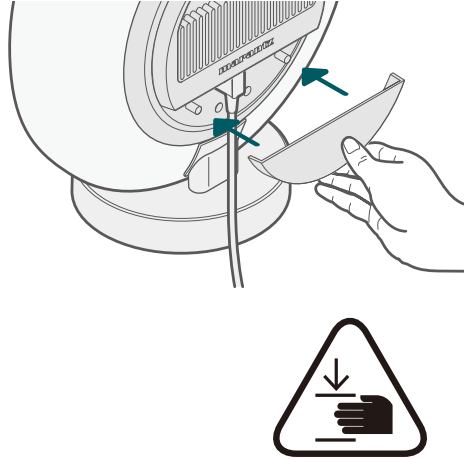

3

4

EN

1. Connect to power.
2. Install the rear cover.
To avoid pinching your fingers, hold the cover by its bottom edge.
3. Download the HEOS app.
4. Select **"Add Device"** from the **"Settings menu"** to complete setup.

FR

1. Branchez à l'alimentation.
2. Installez le couvercle arrière. Pour éviter de vous pincer les doigts, tenez le couvercle par son bord inférieur.
3. Téléchargez l'application HEOS.
4. Sélectionnez **"Ajouter un périphérique"** dans le **"Menu des réglages"** pour terminer la configuration.

ES

1. Conecte a la alimentación.
2. Instale la tapa trasera. Para evitar pillarse los dedos, sujete la tapa por el borde inferior.
3. Descargue la aplicación HEOS.
4. Seleccione **"Agregar el dispositivo"** en el **"menú Ajustes"** para completar la configuración.