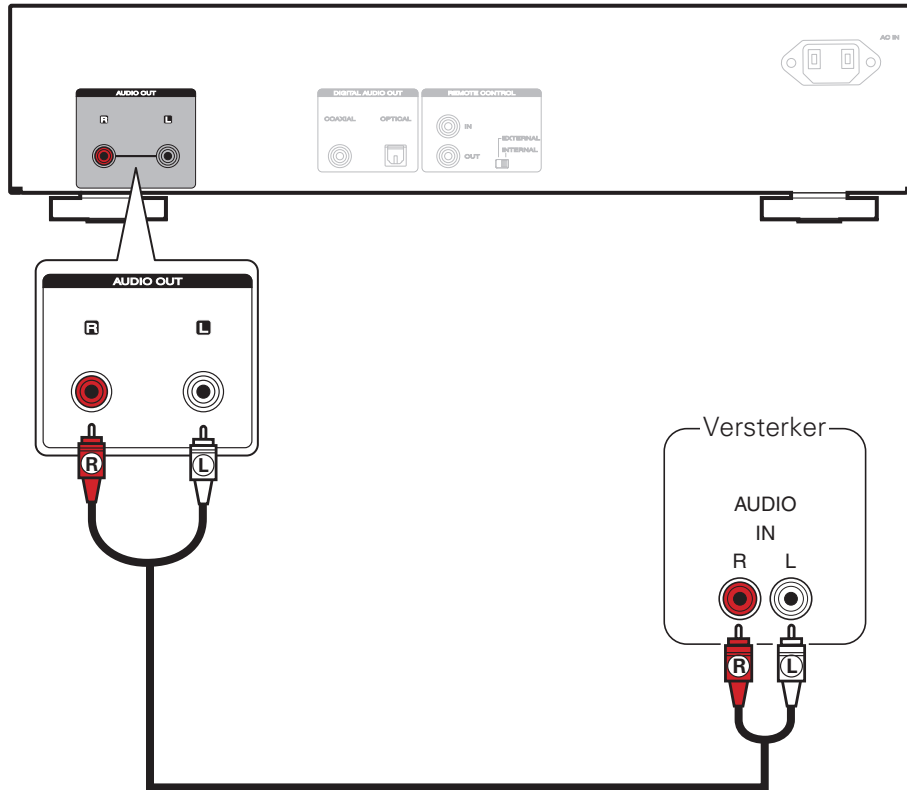

2 Sluit de CD-speler aan op de versterker