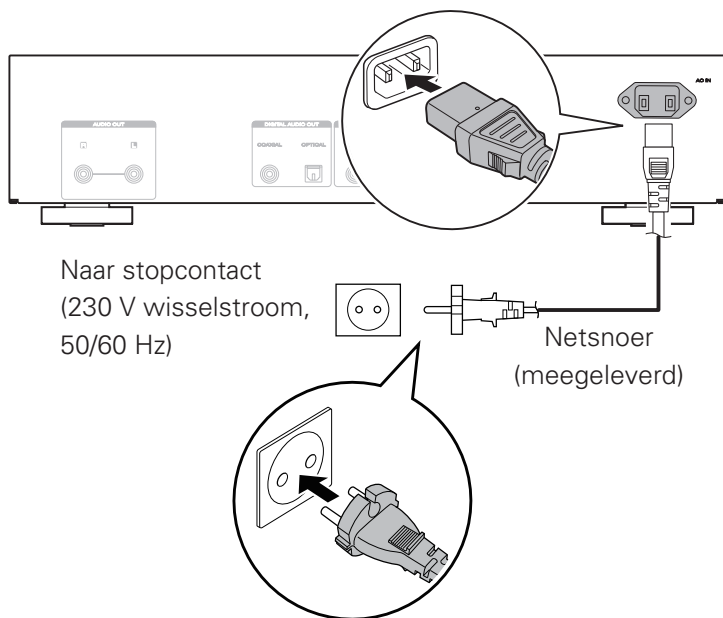

3 Stop de voedingskabel aan op een stopcontact