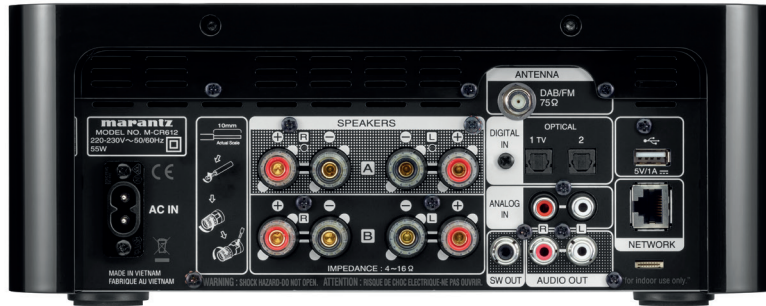

marantz®

MELODY X (M-CR612) CHAÎNE HIFI RÉSEAU

La Marantz Melody X incarne une musicalité pure et raffinée. Cet élégant amplificateur CD compatible réseau prend en charge un nombre quasi-illimité de services de streaming grâce à l'AirPlay 2, au Bluetooth et à la connectivité HEOS Wi-Fi. Connectez vos enceintes à la Melody X via quatre amplificateurs audio numériques haute efficacité et profitez du son Marantz dans toute sa richesse musicale. Grâce aux deux entrées numériques optiques, vous pouvez même connecter votre téléviseur pour une expérience optimale. Les tuners DAB+ et FM intégrés ainsi que la webradio TuneIn complètent l'ensemble des sources musicales. **Vous êtes passionné de musique ? La Melody X est le système musical de vos rêves.**

Caractéristiques

60 W x 2 canaux (6 ohms) ou 4 x 30 W pour les enceintes A/B avec réglage de volume individuel.

Lit les CD, WMA/MP3 (CD-R/RW) et dispose d'un tuner FM et DAB+.

Écoutez la radio par Internet, Spotify, Amazon Prime Music, TIDAL, et la musique de votre smartphone via l'AirPlay 2 ou le Bluetooth.

Lecture audio haute performance et haute résolution de toutes les sources.

Stabilité réseau améliorée, même dans les environnements domestiques aux nombreuses connexions Wi-Fi.

La Melody X détecte le signal d'entrée de votre TV et se met en fonction toute seule.

Programmez la Melody X pour qu'elle fonctionne avec la télécommande de votre TV et réglez facilement le niveau du volume, la mise en sourdine et la sélection de la source.

because music matters

MELODY X (M-CR612) CHAÎNE HIFI RÉSEAU