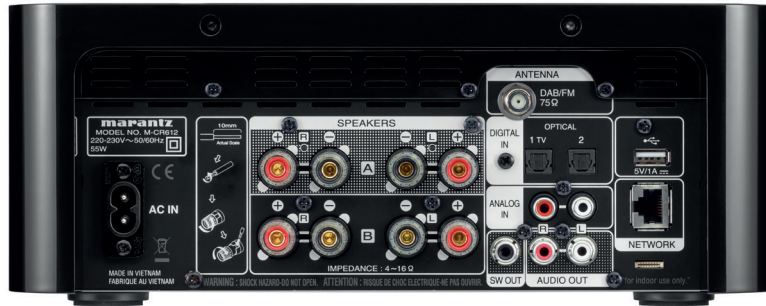

MELODY X (M-CR612) CHAÎNE HIFI RÉSEAU

Marantz se réserve le droit de modifier le design et les spécifications sans préavis.

CARACTÉRISTIQUES	MELODY X (M-CR612)
Puissance de sortie de haute qualité	2x 60 W ou 4x 30 W
Bi-amplification/mode BTL pontage	• / •
Compatibilité CD : CD/CD-R/RW/WMA/MP3/AAC	• / • / • / • / •
Tuner : DAB/DAB+/FM (RDS)	• / • / •
Wi-Fi/Bluetooth/Spotify Connect/AirPlay 2	• / • / • / •
Streaming audio en réseau et en ligne	•
Technologie HEOS multi-room intégrée	•
USB arrière	•
Enceintes A/B	• (Volume individuel)
Alimentation multiroom pour une pièce supplémentaire	•
Entrée optique numérique/entrée analogique	2 / 1
Sortie analogique	fixe et variable
Pré-amplification pour caisson de graves	•
Sortie casque	•
Composants audio de haute qualité	•
Contrôle de tonalité : graves/aigus/balance	• / • / •
Écran OLED 3 lignes à faible niveau de bruit	•
Façade éclairée	blanc pur + mode arrêt
Horloge/Minuterie de mise en veille	• / •
Réveil programmable : une seule fois/tous les jours	• / •
STREAMING AUDIO EN RÉSEAU	
Ethernet/Wi-Fi	• / • (antenne double/double bande)
Conçu pour iPhone/iPod/iPad	avec AirPlay 2
Radio Internet (TuneIn)	•
Spotify Connect, Deezer, TIDAL, Napster, Soundcloud*	• / • / • / • / •
Formats compressés MP3/WMA/AAC	• / • / •
Formats non compressés FLAC/ALAC/WAV	• / • / •
Streaming DSD	• (2,8 MHz/5,6 MHz)
FLAC HD 192/24/WAV 192/24/ALAC 192/24	• / • / •
Lecture sans interruption	• (FLAC, WAV, ALAC, DSD)
Compatibilité avec l'application Remote pour les smartphones	• (Android/iOS)

SPÉCIFICATIONS	
SECTION AUDIO	
Puissance de sortie (6 ohms, 1 kHz)	60 W / 30 W
Nombre de canaux	2 / 4
Réponse en fréquence (entrée analogique)	5 Hz - 40 kHz
Rapport signal/bruit	90 dB
Taux de distorsion harmonique (THD)	0,1 %
SECTION DAB+	
Plage de réception (Bande III)	•
Rapport signal/bruit DAB (mono/stéréo)	95 dB
Réponse en fréquence DAB	20 Hz - 20 kHz
Séparation stéréo DAB	90 dB
SECTION TUNER FM	
Fréquence plage FM	87,5 - 108 MHz
Rapport signal/bruit (mono/stéréo) FM	70 / 70 dB
Taux de distorsion harmonique (mono/stéréo) FM	0,3 / 0,4%
CARACTÉRISTIQUES GÉNÉRALES	
Couleurs disponibles	Noir et Or/Argent
Consommation électrique	55 W
Consommation en veille	0,3 W
Mise hors tension automatique	•
Câble d'alimentation détachable	•
Télécommande	RC014CR
Antenne DAB fournie	•
Dimensions maximales (L x P x H)	280 x 303 x 111 mm
Poids	3,4 kg
EAN	
EU	MCR612/N1B 4951035068014 Noir
	MCR612/N1SG 4951035067994 Or/Argent