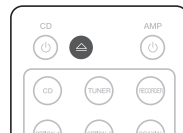

2 按 键打开光碟托盘。