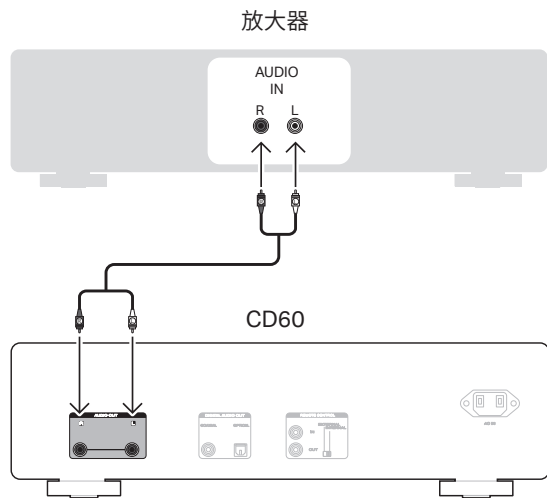

CD播放机

电源线

遥控器
(RC005PMCD)

2节R03/AAA电池

音频电缆

遥控端子电缆

设置需要的物品

放大器

扬声器

扬声器电缆

设置步骤

1 连接放大器

2 连接电源

在CD60和墙壁插座之间连接电源线。

3 将电池装入遥控器

- 按相反的顺序可以取出电池。

4 开始播放CD

1 按 CD 键。

2 按 键打开光碟托盘。

3 将CD插入光碟托盘中。

4 按 >|| 键开始播放。

操作说明书

有关其他功能信息和操作步骤详情，请参阅在线手册。

manuals.marantz.com/CD60/AP/ZH/