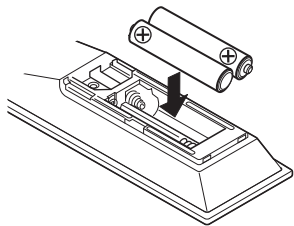

CD播放机

电源线

遥控器
(RC005PMCD)

2节R03/AAA电池

音频电缆

遥控端子电缆

设置需要的物品

放大器

扬声器

扬声器电缆

设置步骤

1 连接放大器

2 连接电源

在CD60和墙壁插座之间连接电源线。

3 将电池装入遥控器

- 按相反的顺序可以取出电池。

4 开始播放CD

1 按 CD 键。

2 按 键打开光碟托盘。

3 将CD插入光碟托盘中。

4 按 >|| 键开始播放。

操作说明书

有关其他功能信息和操作步骤详情，请参阅在线手册。

manuals.marantz.com/CD60/AP/ZH/