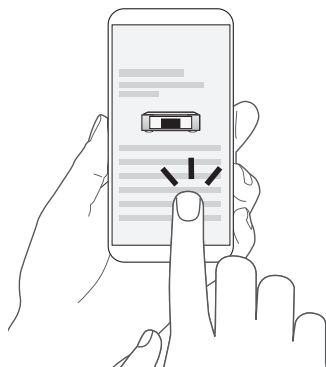

操作说明书

有关其他功能信息和操作步骤详情，请参阅在线手册。

manuals.marantz.com/CD60/AP/ZH/

在线手册