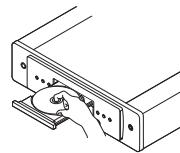

扬声器

扬声器电缆

设置步骤

1 连接放大器

2 连接电源

在CD60和墙壁插座之间连接电源线。

3 将电池装入遥控器

- 按相反的顺序可以取出电池。

4 开始播放CD

1 按 CD 键。

2 按 键打开光碟托盘。

3 将CD插入光碟托盘中。

4 按 >|| 键开始播放。

操作说明书

有关其他功能信息和操作步骤详情，请参阅在线手册。

manuals.marantz.com/CD60/AP/ZH/