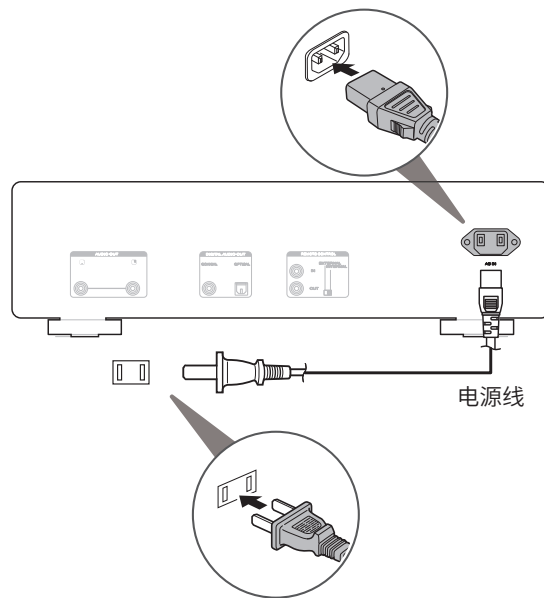

CD播放机

电源线

遥控器
(RC005PMCD)

2节R03/AAA电池

音频电缆

遥控端子电缆

设置需要的物品

放大器

扬声器

扬声器电缆

设置步骤

1 连接放大器

2 连接电源

在CD60和墙壁插座之间连接电源线。

3 将电池装入遥控器

- 按相反的顺序可以取出电池。