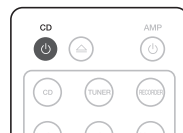

4 开始播放CD

1 按 CD 键。