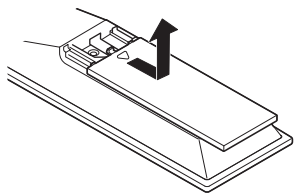

CD播放机

电源线

遥控器
(RC005PMCD)

2节R03/AAA电池

音频电缆

遥控端子电缆

设置需要的物品

放大器

扬声器

扬声器电缆

设置步骤

1 连接放大器

2 连接电源

在CD60和墙壁插座之间连接电源线。

3 将电池装入遥控器

- 按相反的顺序可以取出电池。