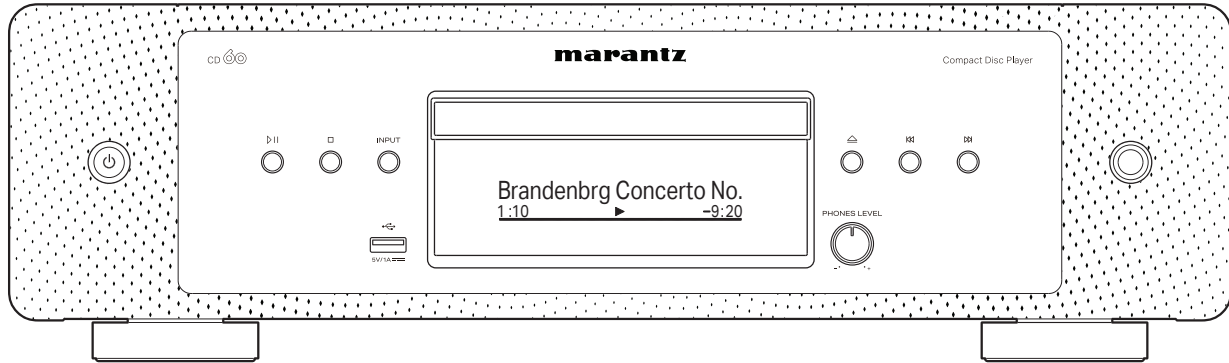

marantz®

CD  | CD Player

快速入门指南

开始之前

包装盒中物品清单

快速入门指南

安全说明

保修卡

CD播放机

电源线

遥控器
(RC005PMCD)

2节R03/AAA电池

音频电缆

遥控端子电缆

设置需要的物品

放大器

扬声器

扬声器电缆

设置步骤

1 连接放大器

2 连接电源

在CD60和墙壁插座之间连接电源线。

3 将电池装入遥控器

- 按相反的顺序可以取出电池。