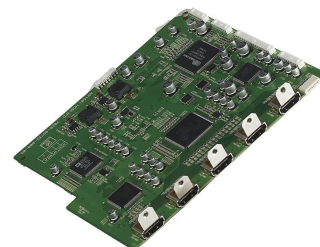

また、スリムでスマートなデザインながら、HDMI 端子は豊富に 4 入力/1 出力を装備。もちろん最新の HD オーディオのデコードにも対応しています。さらに 7ch のパワーアンプには、音質と駆動力にこだわったディスクリート・アナログアンプを採用し、実用最大出力 75W(6Ω) のハイパワーを実現しました。

● M-1 デザインフロントパネル

洗練されたスタイリングと高音質を高いレベルで両立する M-1 デザインを採用しました。フロントパネルはアルミパネルとガラス繊維強化レジン製の曲面パネルからなる 3 ピース構成とし、異種素材を組み合わせた分割サブフレーム構造により振動モードをコントロール。音質に悪影響を与える不要な振動を抑制しています。

本体のカラーはブラックとシルバーゴールドの 2 色をご用意しました。組み合わせる機器のカラーリングやインテリアの色調に合わせて選択できます。

● 高さ 105mm、奥行き 367mm の省スペース設計

設置の自由度を高める省スペース設計により、フラットパネル TV に合わせた薄型のラックにも無理なく収納することができます。断線や接触不良などのトラブル原因となる、ラック内でのケーブルへのストレスのない、余裕をもった配線が可能です。

また、厚みを抑えたスマートなデザインは Blu-ray Disc プレーヤー BD7004 やハイビジョンレコーダーなどスリムな機器との組み合わせに最適です。

- **7ch ディスクリート・パワーアンプ搭載**

7ch 全てに同一クオリティのディスクリート・パワーアンプを搭載し、サラウンドバックを含む 7.1ch サラウンドシステムを構築可能です。7つのパワーアンプを1つのヒートシンクに1列にマウントするインライン配置を採用。チャンネル間のばらつきを抑え、つながりの良いサラウンド再生を実現しました。省スペース設計でありながら、実用最大出力 75W(6Ω)の大出力によりスピーカーをパワフルに駆動します。

- **4 入力／1 出力 HDMI 端子装備**

HDMI Ver.1.3a に対応した HDMI 端子を入力 4 系統、出力 1 系統装備。HDMI 対応機器の増加にも余裕をもって対応できます。リピーター機能も備えており、HD 映像/音声信号を高品位なまま伝送することができます。

- **Dolby TrueHD, DTS-HD デコード対応**

最新のデュアルコア 32bit オーディオ DSP を搭載し、「Dolby TrueHD」や「Dolby Digital Plus」、「DTS-HD Master Audio」、「DTS-HD High Resolution Audio」などの HD オーディオフォーマットのデコードに対応しています。