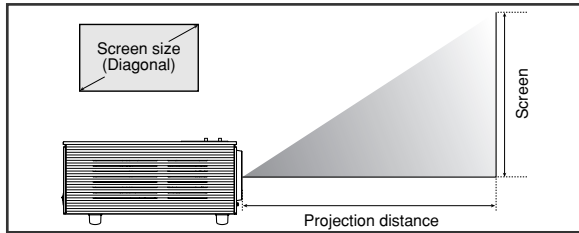

VP8600 Throw Distance

Screen Size and Projection Distance (inch) VP8600

❖ 16 : 9 Screen

In case of displaying the 16:9 picture on the whole of the 16:9 screen.

16:9 Screen Size (1.77:1 Aspect Ratio)			Projection Distance	
Diagonal	Width	Height	Minimum	Maximum
inch	inch	inch	inch	inch
60	52.29	29.41	94.13	125.50
70	61.01	34.32	109.82	146.42
72	62.75	35.30	112.95	150.60
80	69.72	39.22	125.50	167.34
82	71.47	40.20	128.64	171.52
84	73.21	41.18	131.78	175.71
90	78.44	44.12	141.19	188.26
92	80.18	45.10	144.33	192.44
100	87.16	49.02	156.88	209.17
106	92.38	51.97	166.29	221.72
110	95.87	53.93	172.57	230.09
120	104.59	58.83	188.26	251.01
123	107.20	60.30	192.96	257.28
133	115.92	65.20	208.65	278.20
135	117.66	66.18	211.79	282.38
150	130.73	73.54	235.32	313.76
170	148.16	83.34	266.70	355.59
200	174.31	98.05	313.76	418.35
250	217.89	122.56	392.20	522.93
300	261.47	147.07	470.64	627.52

Screen Size and Projection Distance (mm) VP8600

❖ 16 : 9 Screen

In case of displaying the 16:9 picture on the whole of the 16:9 screen.

16:9 Screen Size (1.77:1 Aspect Ratio)			Projection Distance	
Diagonal	Width	Height	Minimum	Maximum
inch	mm	mm	mm	mm
60	1328	747	2391	3188
70	1550	872	2789	3719
72	1594	897	2869	3825
80	1771	996	3188	4250
82	1815	1021	3267	4357
84	1860	1046	3347	4463
90	1992	1121	3586	4782
92	2037	1146	3666	4888
100	2214	1245	3985	5313
106	2347	1320	4224	5632
110	2435	1370	4383	5844
120	2656	1494	4782	6376
123	2723	1532	4901	6535
133	2944	1656	5300	7066
135	2989	1681	5379	7173
150	3321	1868	5977	7969
170	3763	2117	6774	9032
200	4427	2490	7969	10626
250	5534	3113	9962	13282
300	6641	3736	11954	15939