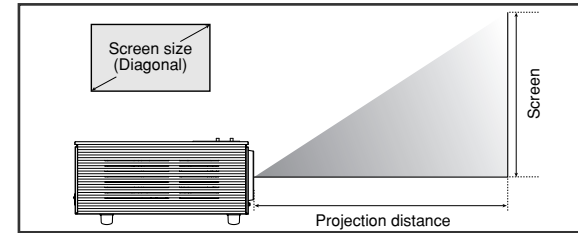

VP8600 Throw Distance

Screen Size and Projection Distance (inch) VP8600

❖ 16 : 9 Screen

In case of displaying the 16:9 picture on the whole of the 16:9 screen.

16:9 Screen Size (1.77:1 Aspect Ratio)			Projection Distance	
Diagonal	Width	Height	Minimum	Maximum
inch	inch	inch	inch	inch
60	52.29	29.41	94.13	125.50
70	61.01	34.32	109.82	146.42
72	62.75	35.30	112.95	150.60
80	69.72	39.22	125.50	167.34
82	71.47	40.20	128.64	171.52
84	73.21	41.18	131.78	175.71
90	78.44	44.12	141.19	188.26
92	80.18	45.10	144.33	192.44
100	87.16	49.02	156.88	209.17
106	92.38	51.97	166.29	221.72
110	95.87	53.93	172.57	230.09
120	104.59	58.83	188.26	251.01
123	107.20	60.30	192.96	257.28
133	115.92	65.20	208.65	278.20
135	117.66	66.18	211.79	282.38
150	130.73	73.54	235.32	313.76
170	148.16	83.34	266.70	355.59
200	174.31	98.05	313.76	418.35
250	217.89	122.56	392.20	522.93
300	261.47	147.07	470.64	627.52

Screen Size and Projection Distance (mm) VP8600

❖ 16 : 9 Screen

In case of displaying the 16:9 picture on the whole of the 16:9 screen.

16:9 Screen Size (1.77:1 Aspect Ratio)			Projection Distance	
Diagonal	Width	Height	Minimum	Maximum
inch	mm	mm	mm	mm
60	1328	747	2391	3188
70	1550	872	2789	3719
72	1594	897	2869	3825
80	1771	996	3188	4250
82	1815	1021	3267	4357
84	1860	1046	3347	4463
90	1992	1121	3586	4782
92	2037	1146	3666	4888
100	2214	1245	3985	5313
106	2347	1320	4224	5632
110	2435	1370	4383	5844
120	2656	1494	4782	6376
123	2723	1532	4901	6535
133	2944	1656	5300	7066
135	2989	1681	5379	7173
150	3321	1868	5977	7969
170	3763	2117	6774	9032
200	4427	2490	7969	10626
250	5534	3113	9962	13282
300	6641	3736	11954	15939